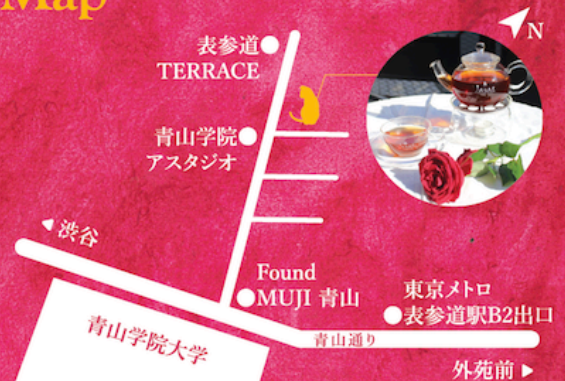

Map

※多くのお客様に楽しんで頂けるよう、混雑の場合は120分制限となっております。

※営業時間は通常通りです。

イベントの関するお問い合わせ
03-6418-8272(サロン・ド・テ ジャンナッツ)